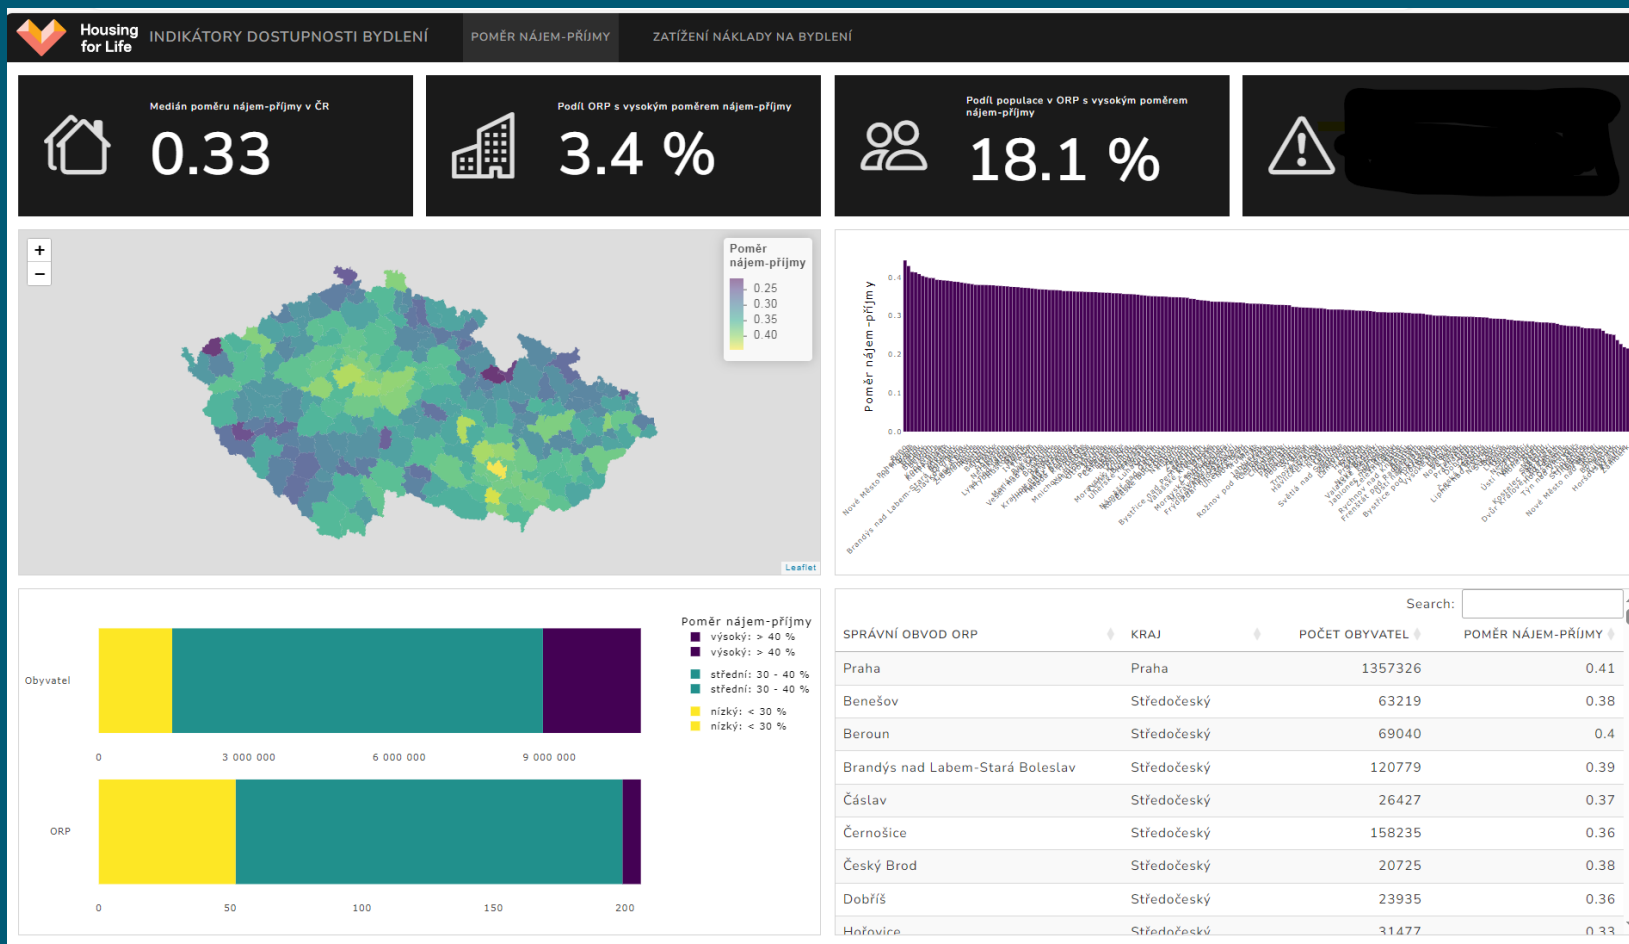

DASHBOARD – INDIKÁTORY DOSTUPNÉHO BYDLENÍ